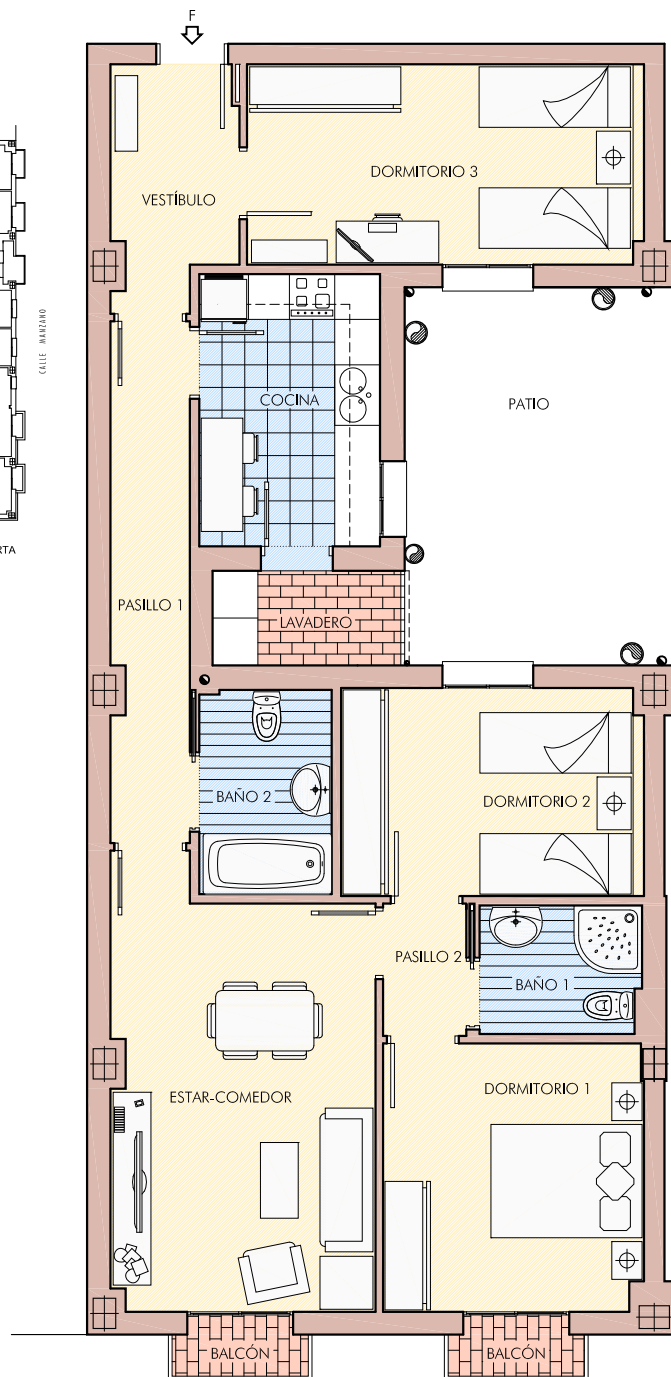

CUADRO DE SUPERFICIES

VIVIENDA TIPO - F -

Vestibulo	5,01 m ²
Pasillo 1	7,11 m ²
Pasillo 2	1,93 m ²
Estar - comedor	19,47 m ²
Dormitorio 1	12,13 m ²
Dormitorio 2	10,96 m ²
Dormitorio 3	13,87 m ²
Cocina	8,60 m ²
Baño 1	3,60 m ²
Baño 2	4,71 m ²
Lavadero (1/2 Sup.)	1,56 m ²
Balcones (1/2 Sup.)	1,00 m ²
SUPERFICIE ÚTIL	89,95 m ²
SUPERFICIE CONSTRUÍDA	127,75 m ²

PLANTA SEGUNDA

CALLE LAS DEHESAS

ESCALA 1/100

EDIFICIO "DELTA"

EDIFICIO DE 34 VIVIENDAS DE PROTECCIÓN OFICIAL, LOCAL Y GARAJE
en calle Las Dehesas, 2 c/v a calle Manzano de Don Benito
PROMUEVE: "FAMDORAL INVERSIONES S. L."