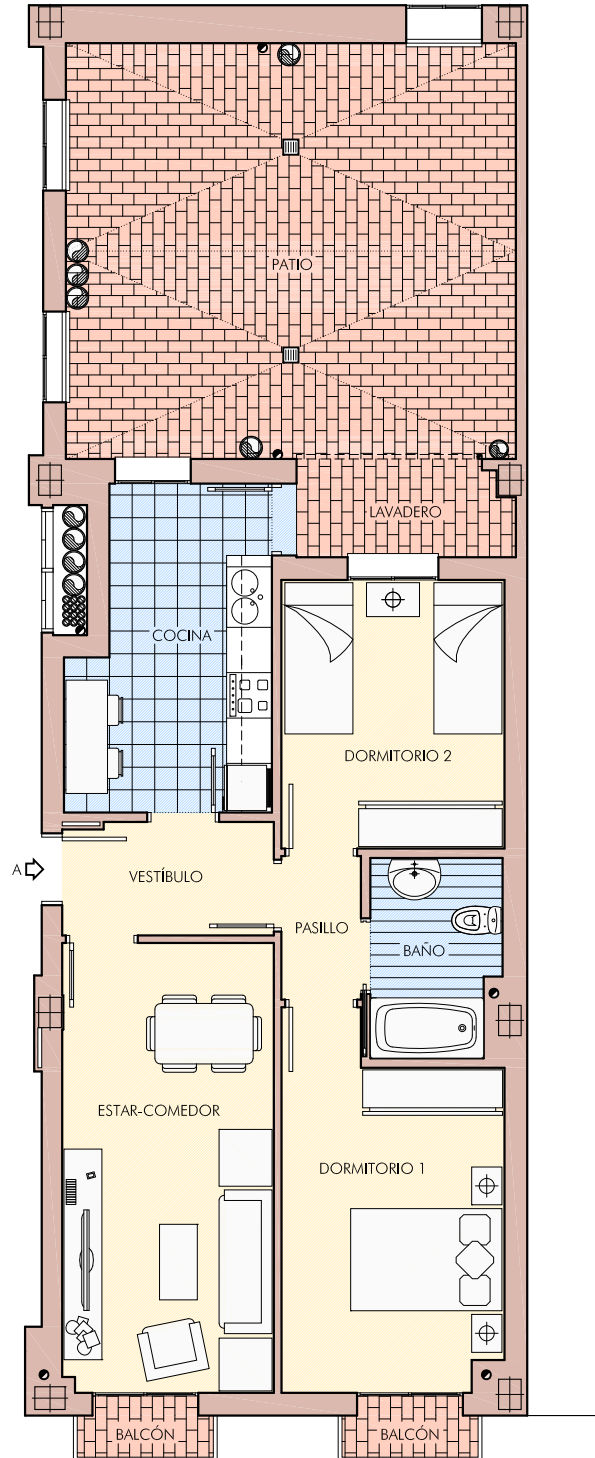

CUADRO DE SUPERFICIES

VIVIENDA TIPO - A -

Vestíbulo	4,14 m ²
Pasillo	2,00 m ²
Estar - comedor	16,62 m ²
Dormitorio 1	13,34 m ²
Dormitorio 2	10,47 m ²
Cocina	10,58 m ²
Baño	4,37 m ²
Lavadero (1/2 Sup.)	1,75 m ²
Balcones (1/2 Sup.)	1,00 m ²

SUPERFICIE ÚTIL	64,27 m ²
SUPERFICIE CONSTRUÍDA	91,28 m ²
Patio	32,73 m ²

CALLE MANZANO

ESCALA 1/100

PLANTA PRIMERA

EDIFICIO "DELTA"

EDIFICIO DE 34 VIVIENDAS DE PROTECCIÓN OFICIAL, LOCAL Y GARAJE
en calle Las Dehesas, 2 c/v a calle Manzano de Don Benito
PROMUEVE: "FAMDORAL INVERSIONES S. L."