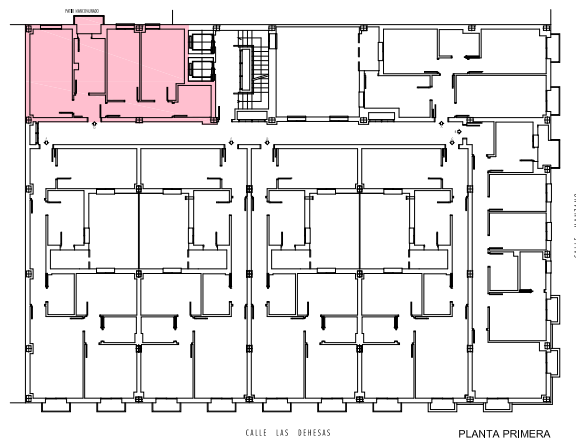

CUADRO DE SUPERFICIES

VIVIENDA TIPO - G -

Vestíbulo	3,09 m ²
Pasillo	4,52 m ²
Estar - comedor	16,28 m ²
Dormitorio 1	12,73 m ²
Dormitorio 2	10,00 m ²
Cocina	7,25 m ²
Baño	4,87 m ²
Lavadero (1/2 Sup.)	1,00 m ²

SUPERFICIE ÚTIL _____ 59,74 m²

SUPERFICIE CONSTRUÍDA _ 84,96 m²

PLANTA PRIMERA

ESCALA 1/100

EDIFICIO "DELTA"

EDIFICIO DE 34 VIVIENDAS DE PROTECCIÓN OFICIAL, LOCAL Y GARAJE
en calle Las Dehesas, 2 c/v a calle Manzano de Don Benito
PROMUEVE: "FAMDORAL INVERSIONES S. L."